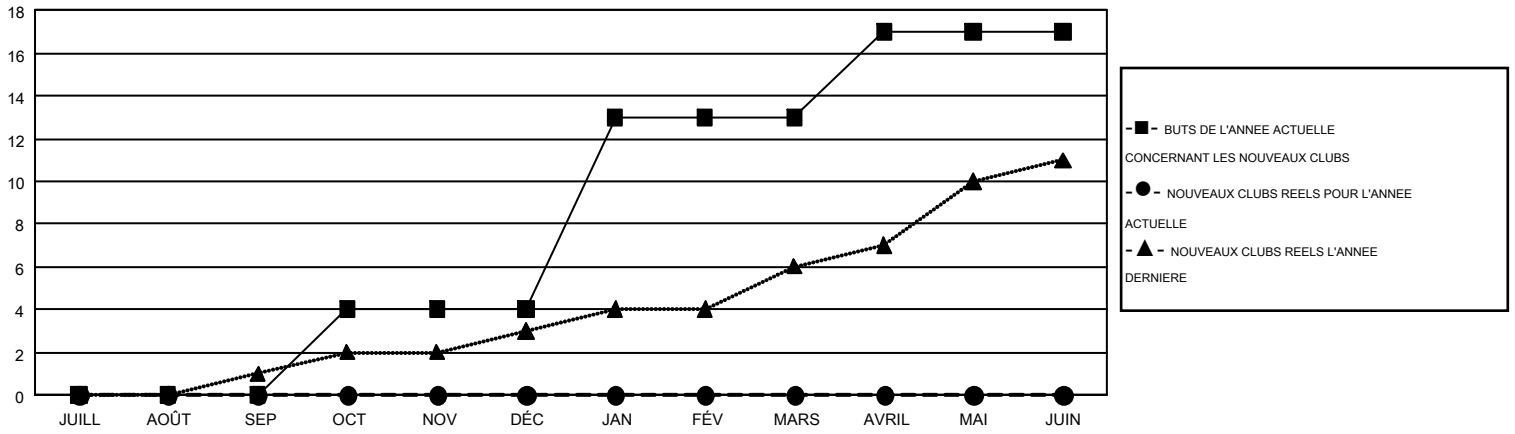

GMT MONTHLY MEMBERSHIP PROGRESS REPORT

Results as of: 7/31/2018

Multiple District 103

LOCATION: FRANCE

GMT: CLAUDETTE CORNET

RC EME 4

Clubs				Membres			
RESULTATS POUR 2018-2019				RESULTATS POUR 2018-2019			
TRIMESTRE	BUT CONCERNANT LES NOUVEAUX CLUBS	NOUVEAUX CLUBS	CLUBS ANNULÉS	TRIMESTRE	OBJECTIF DE CROISSANCE NETTE DE L'EFFECTIF	CROISSANCE ACTUELLE DE L'EFFECTIF	TOTAL DES MEMBRES RADIES (y compris les transferts)
JUILL/AOÛT/SEP	0	0	9	JUILL/AOÛT/SEP	-143	147	188
OCT/NOV/DÉC	4	0	0	OCT/NOV/DÉC	54	0	0
JAN/FÉV/MARS	9	0	0	JAN/FÉV/MARS	280	0	0
AVRIL/MAI/JUIN	4	0	0	AVRIL/MAI/JUIN	168	0	0

BUTS ET NOUVEAUX CLUBS REELS - CUMULATIF