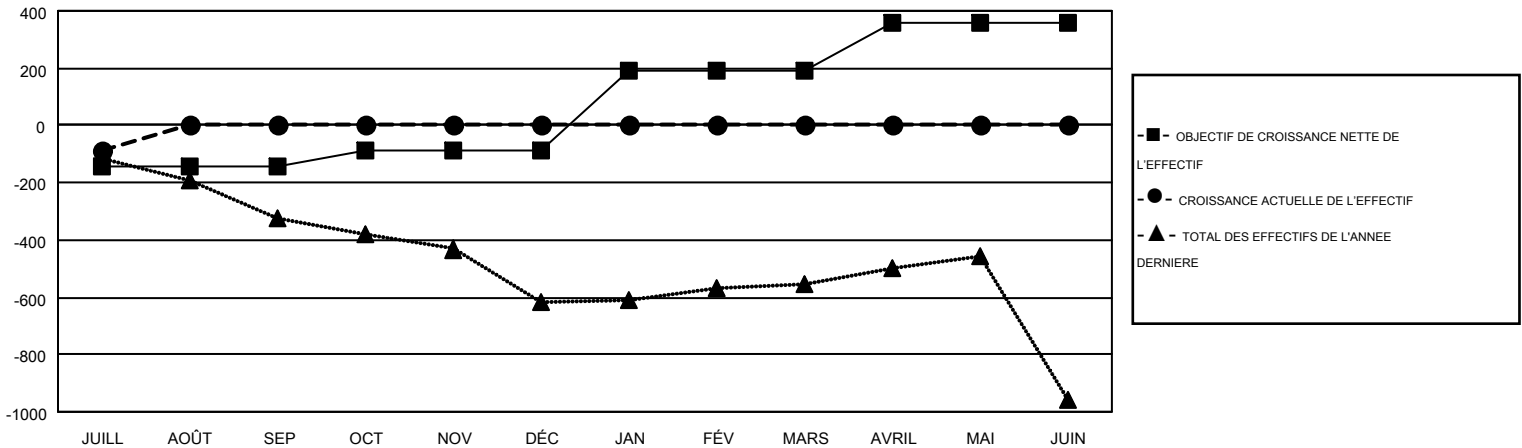

BUTS ET MEMBRES REELS - CUMULATIF

CLUBS RADIES: 9	79 CLUBS OF 1209 ONT AJOUTE 1 OU PLUSIEURS NOUVEAUX MEMBRES	DISTRIBUTION PAR SEXE		
		HOMME	19,650 (76.12%)	
		FEMME	6,163 (23.88%)	
MEMBRES RADIES	CLIQUEZ ICI POUR LES INFORMATIONS CUMULATIVES SUR LES EFFECTIFS	NOMBRE TOTAL DE MEMBRES 645		
DECEDE		24	D'UNITÉS FAMILIALES	
CLUB ANNULÉ		0	MEMBRES DE FAMILLE QUI RÉGLEMENT LA MOITIÉ DES COTISATIONS	326
AUTRE		164		
TOTAL	188